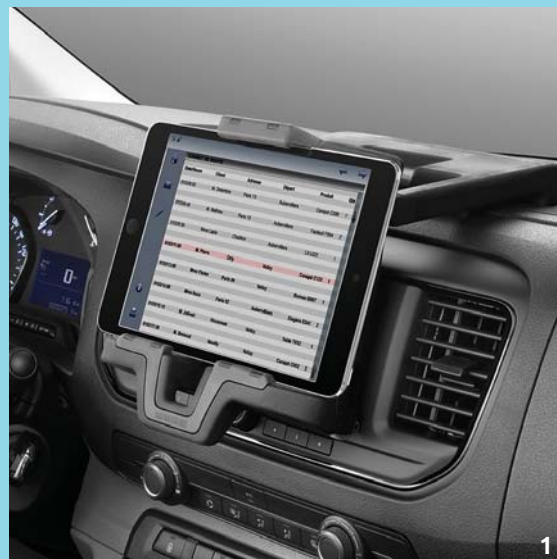

PARKOLÁSSEGÍTŐ BERENDEZÉS

Parkolási manővereit a CITROËN egy hatékony parkolássegítő rendszerrel támogatja. A berendezés hangjelzések segítségével figyelmezteti az akadályokra. Segítségével gyerekjáték lesz a parkolás.

6

+ MÉG TÖBB INNOVÁCIÓ A GYAKORLATBAN

Az Ön Jumpyja sokkal több egy átlagos autónál. Legmodernebb technológiás multimédiás berendezései a kényelem és az örömek kifogyhatatlan tárházát nyitják meg Ön és utasai előtt. Mostantól minden eddiginél kellemesebb és nyugodtabb légkörben tapasztalhatják meg a vezetés és az utazás örömét.