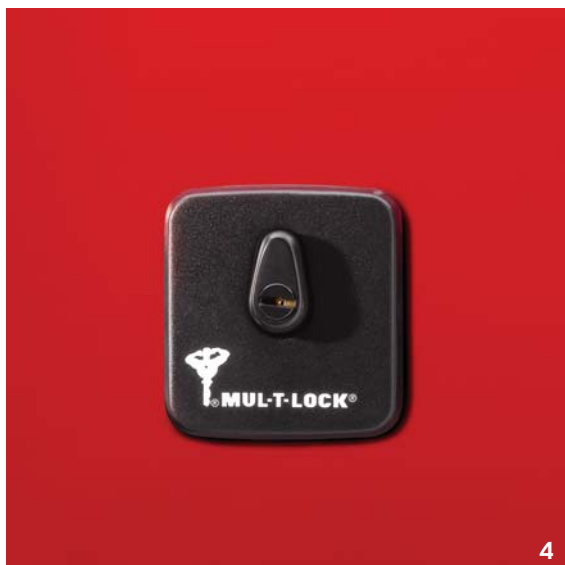

VÉDELEM

4

5

6

- 4 – 3 pontos, megerősített MUL-T-LOCK záruk
- 5 – 1 pontos, megerősített ARMADLOCK záruk
- 6 – Fényvisszaverő csíkok¹